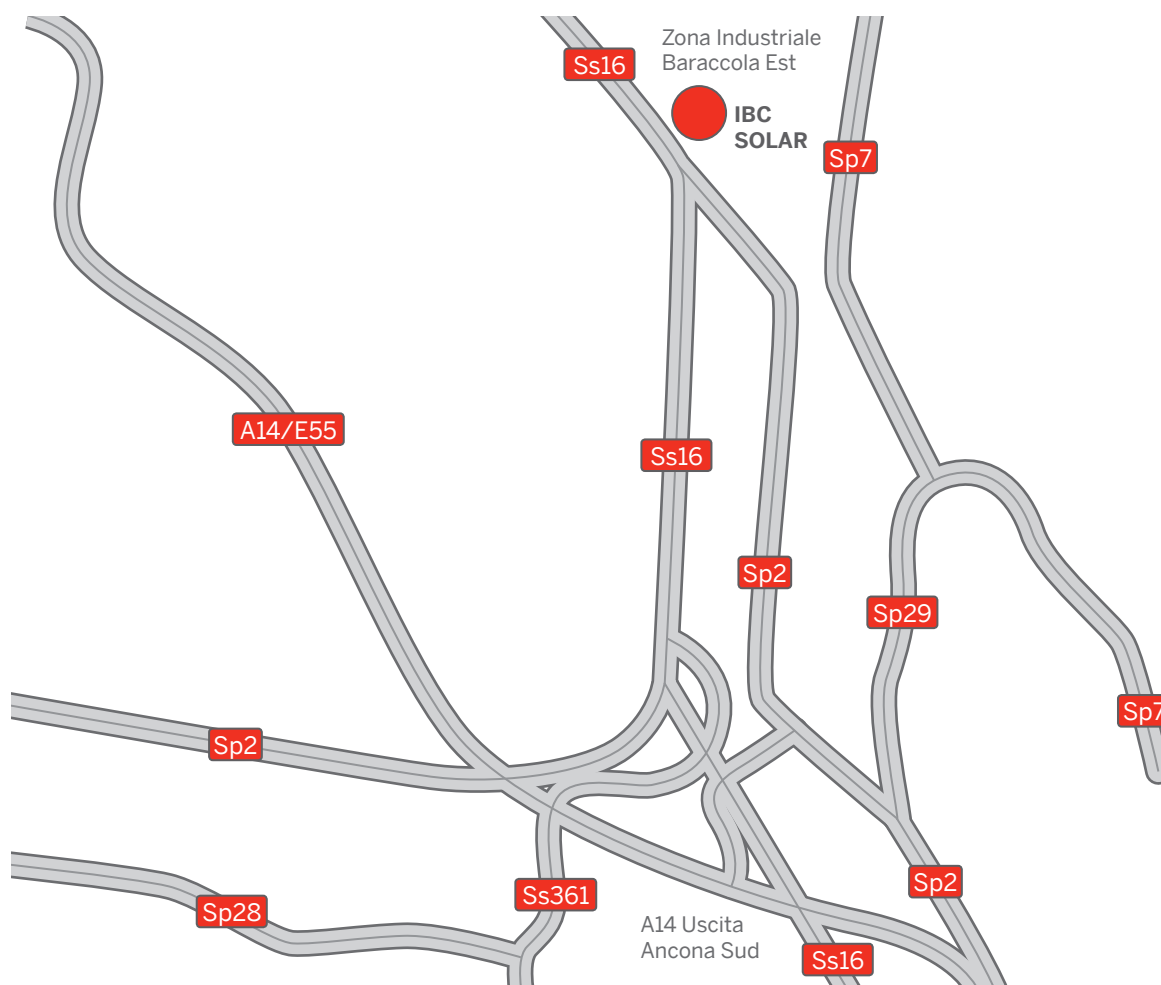

Come trovare IBC SOLAR

INDIRIZZO

IBC SOLAR S.r.l

Via Giovanni Conti 12

60131 Ancona (AN)

Italia

Centralino: +39 071 213 72

Fax: +39 071 213 72 10

INDICAZIONI STRADALI

Dall'autostrada A14, prendere l'uscita Ancona Sud-Osimo e seguire le indicazioni per Pesaro. Proseguire sulla SS16, seguire le indicazioni stradali per "Zona industriale Baraccola Est" e subito dopo per IBC SOLAR. Percorrere la Via Conti fino al suo termine.